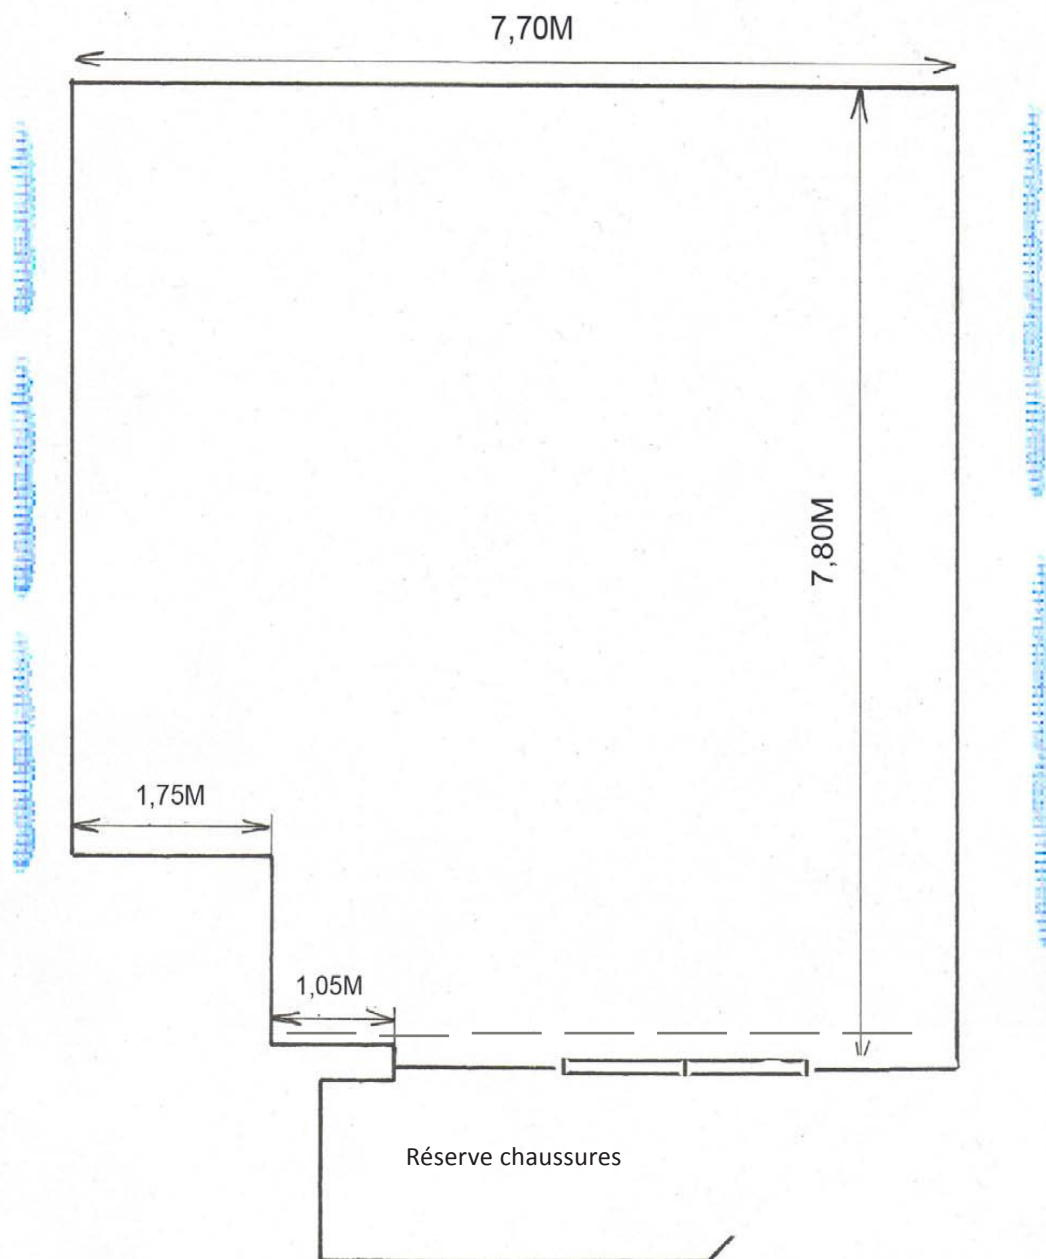

LE STUDIO

Profondeur : 7 m 80

Largeur : 7 m 70

Hauteur : 3 m 20

Pendrillonné sur 3 murs

Sol osb / Possibilité d'installer des tapis de danse sur demande

Fenêtre / Possibilité d'occulter : 

Barre projecteurs : 